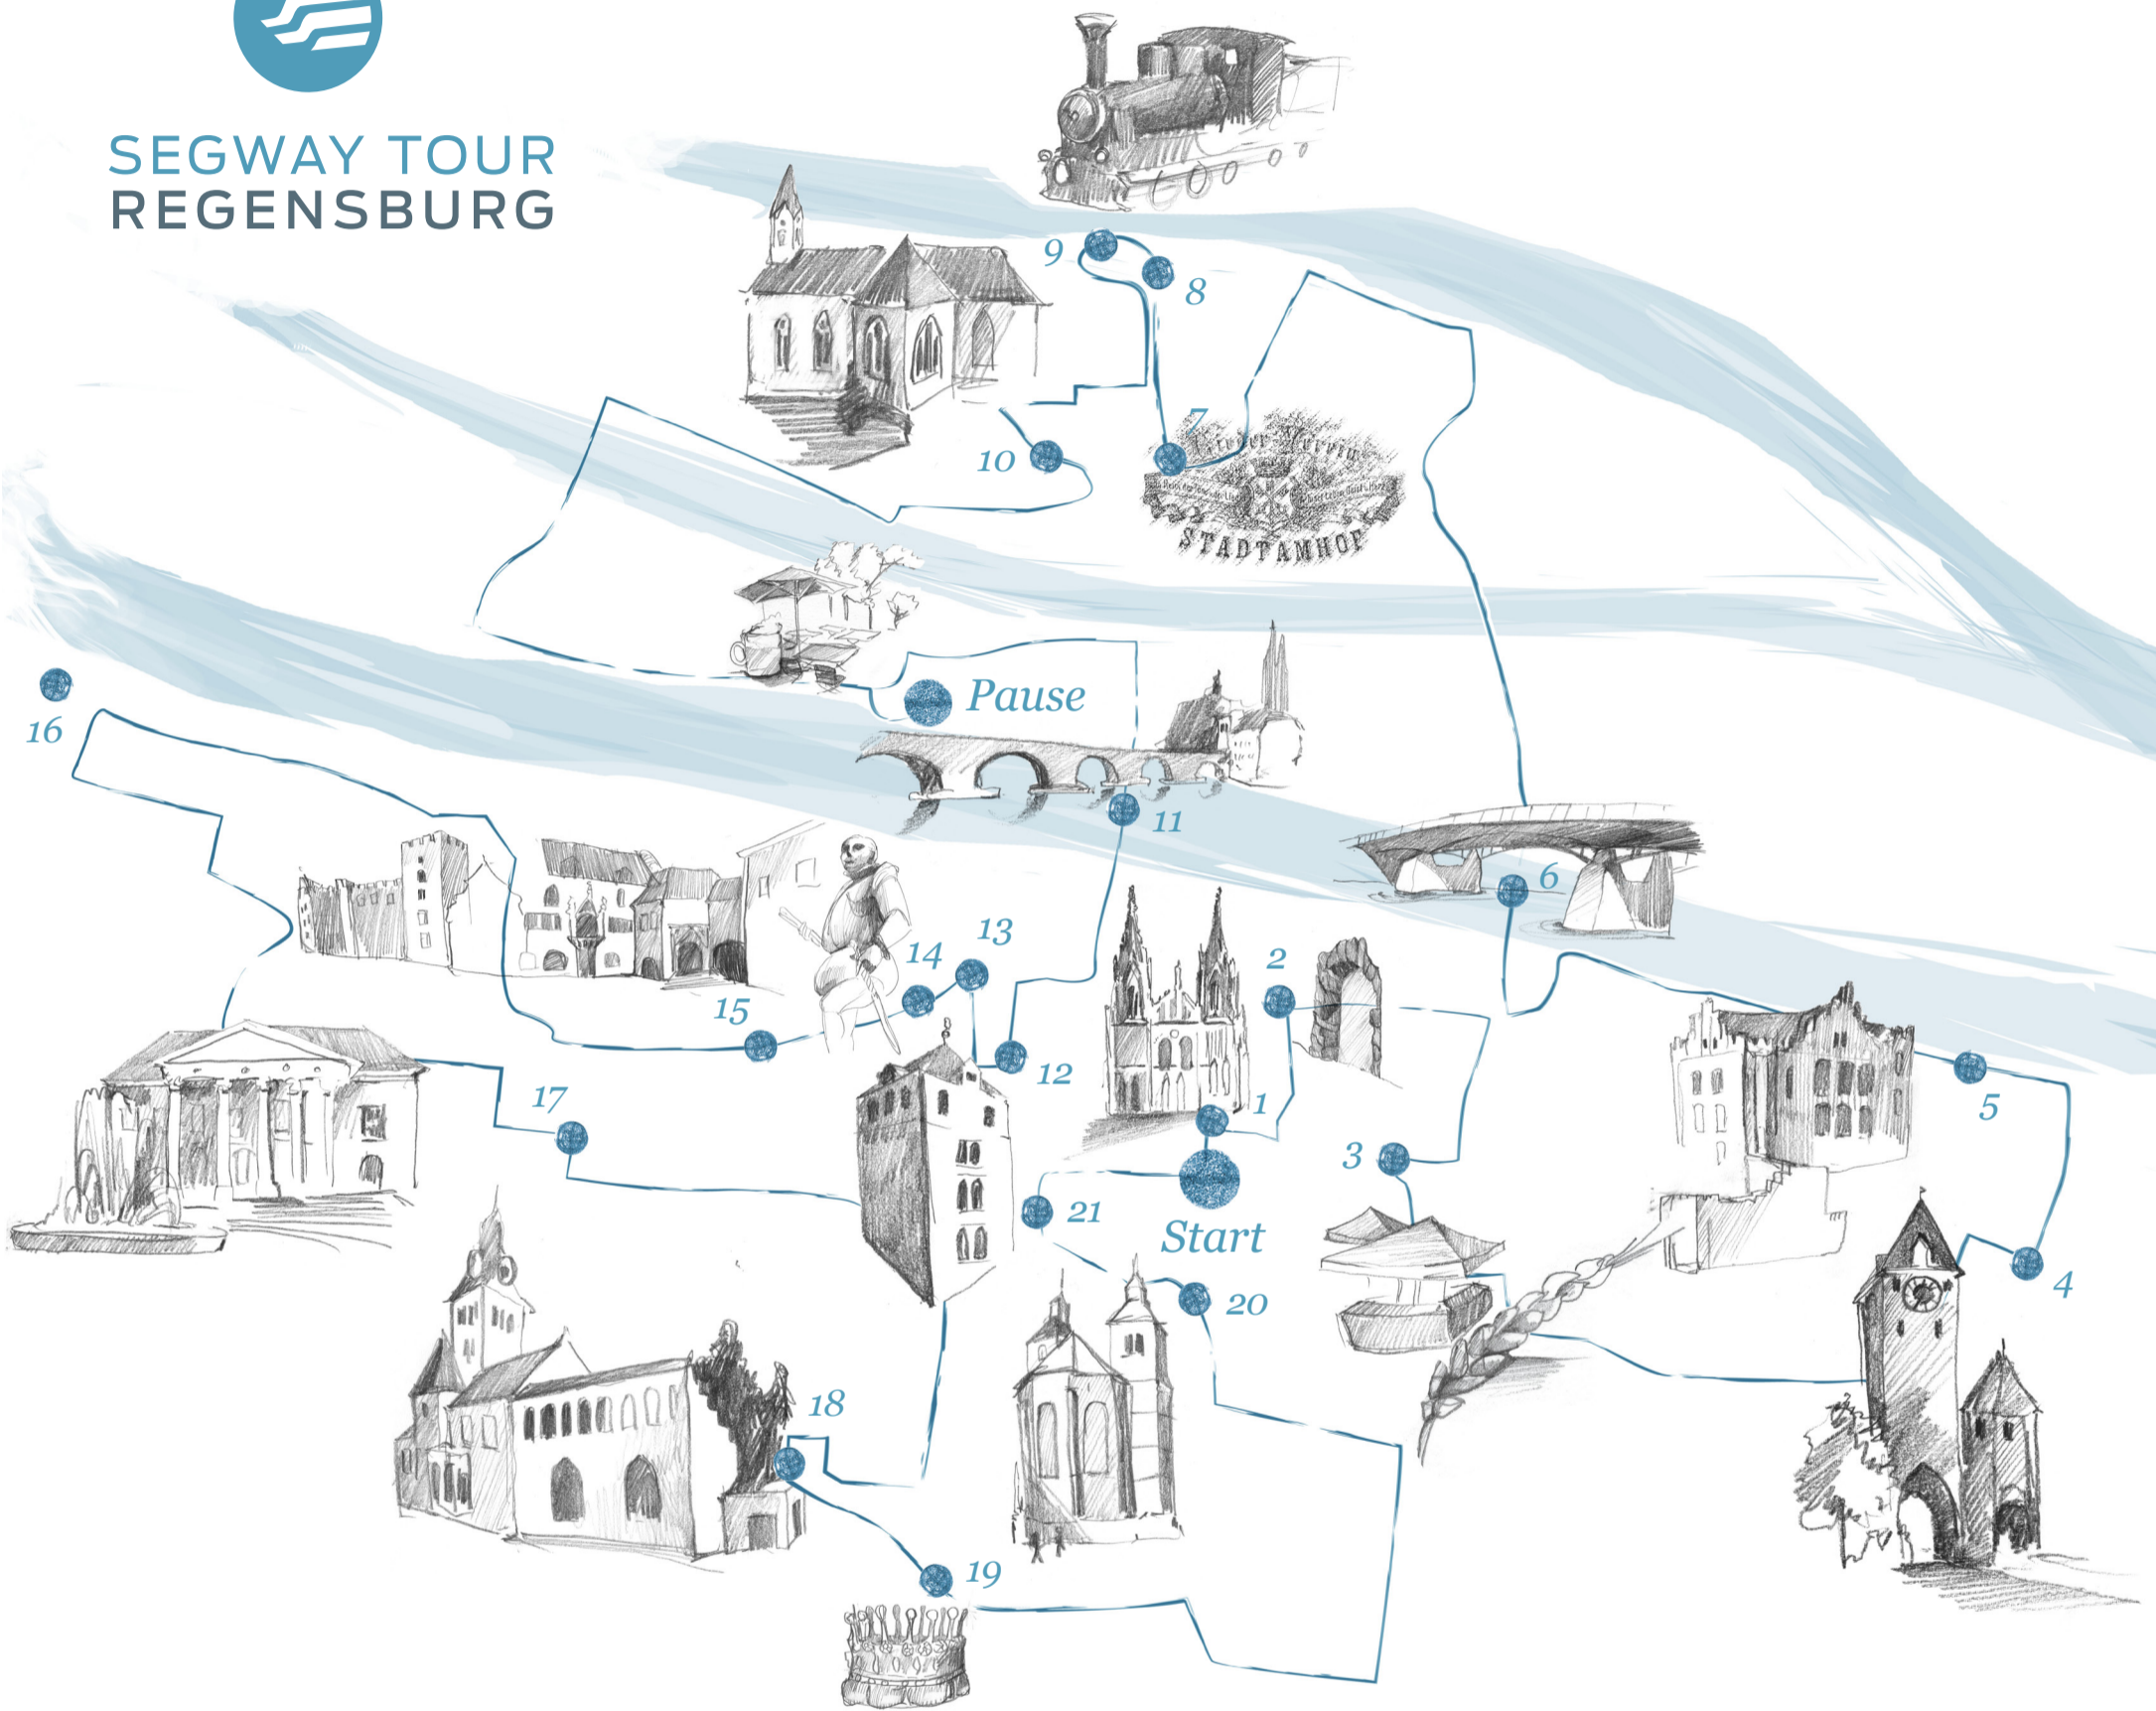

# Classic Tour

## SEGWAY TOUR REGENSBURG

1 Regensburger Dom

2 Porta Praetoria

3 Alter Kornmarkt

4 Ostentor

5 Königliche Villa

6 Eiserne Brücke

7 Stadthof

8 Pylonentor

9 Walhalla Bockerl

10 St. Katharinenspital

11 Steinerne Brücke

12 Goldener Turm

13 Don Juan de Austria Denkmal

14 Altes Rathaus

15 Goldenes Kreuz

16 Prebrunnenturm

17 Bismarckplatz

18 Basilika St. Emmeram

19 Schloss Thurn und Taxis

20 Pfarrkirche St. Kassian

21 Neupfarrplatz